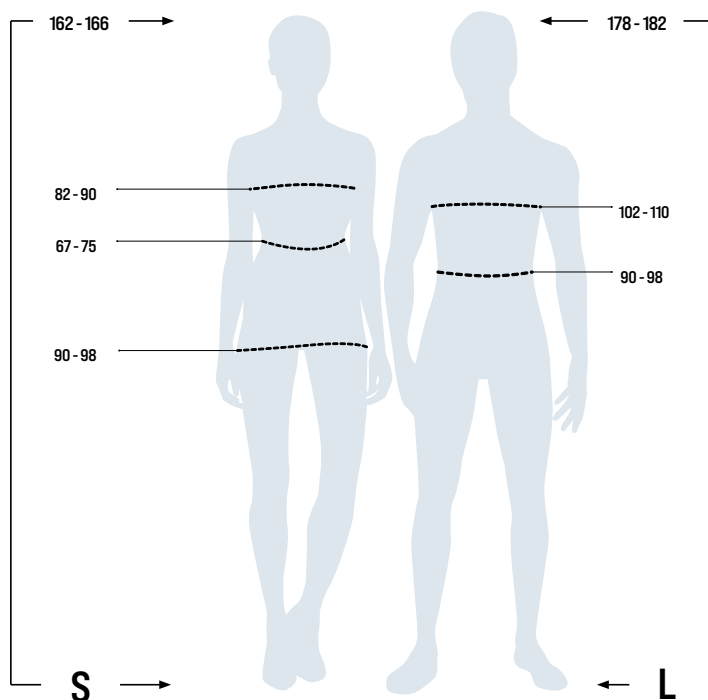

Tabulka

VELIKOSTÍ

MUŽI / UNISEX

Velikost	XS		S		M		L		XL		2XL		3XL		4XL		5XL	
	-	-	44	46	48	50	52	54	56	58	60	62	-	-	-	-	-	-
výška postavy	168		172		176		180		184		188		192		196		200	
obvod hrudníku	80	84	88	92	96	100	104	108	112	116	120	126	132	138	144	150	156	162
obvod pasu	68	72	76	80	84	88	92	96	100	104	108	114	120	126	132	138	144	150
obvod krku	34	35	36	37	38	39	40	41	42	43	44	45	46	47	48	49	50	51

ŽENY

Velikost	XS		S		M		L		XL		2XL		3XL	
výška postavy	160		164		168		172		176		180		184	
obvod hrudníku	76	80	85	88	92	96	100	104	110	116	122	128	134	140
obvod pasu	61	65	69	73	77	81	85	89	95	101	107	113	119	125
obvod sedu	84	88	92	96	100	104	108	112	116	120	125	130	135	140

DĚTI

Věk (roky)	4	6	8	10	12
výška postavy	110	122	134	146	158
obvod hrudníku /	58 / 57	61 / 61	67 / 67	73 / 73	79 / 79
obvod pasu /	54 / 54	57 / 57	59,5 / 59,5	63 / 62,5	67 / 66
obvod sedu	61	67	72	78	86
délka zad	25	29	31	34	38

KÓDOVÉ OZNAČENÍ VELIKOSTÍ:

Velikost	kód
4 roky/110 cm	08
4-6 let/104-128 cm	31 R
6 let/122 cm	09
6-8 let/116-140 cm	32 R
8 let/134 cm	10
10 let/146 cm	11
12 let/158 cm	07
XS	12
S	13
M	14
L	15
XL	16
2XL	17
3XL	18
4XL	19
5XL	20
44/46	R3 R
48/50	R4 R
52/54	R5 R
56/58	R6 R
60/62	R7 R

PŘÍKLAD MAXIMÁLNÍHO INTERVALU ROZMĚRŮ POSTAV:

Údaje v tabulce označují rozměry postav, nikoli oděvů.

Objednací číslo prosím uvádějte ve tvaru: kód produktu-kód barvy-kód velikosti. Příklad: Tričko Basic v barvě černé, velikost M = 129-01-14